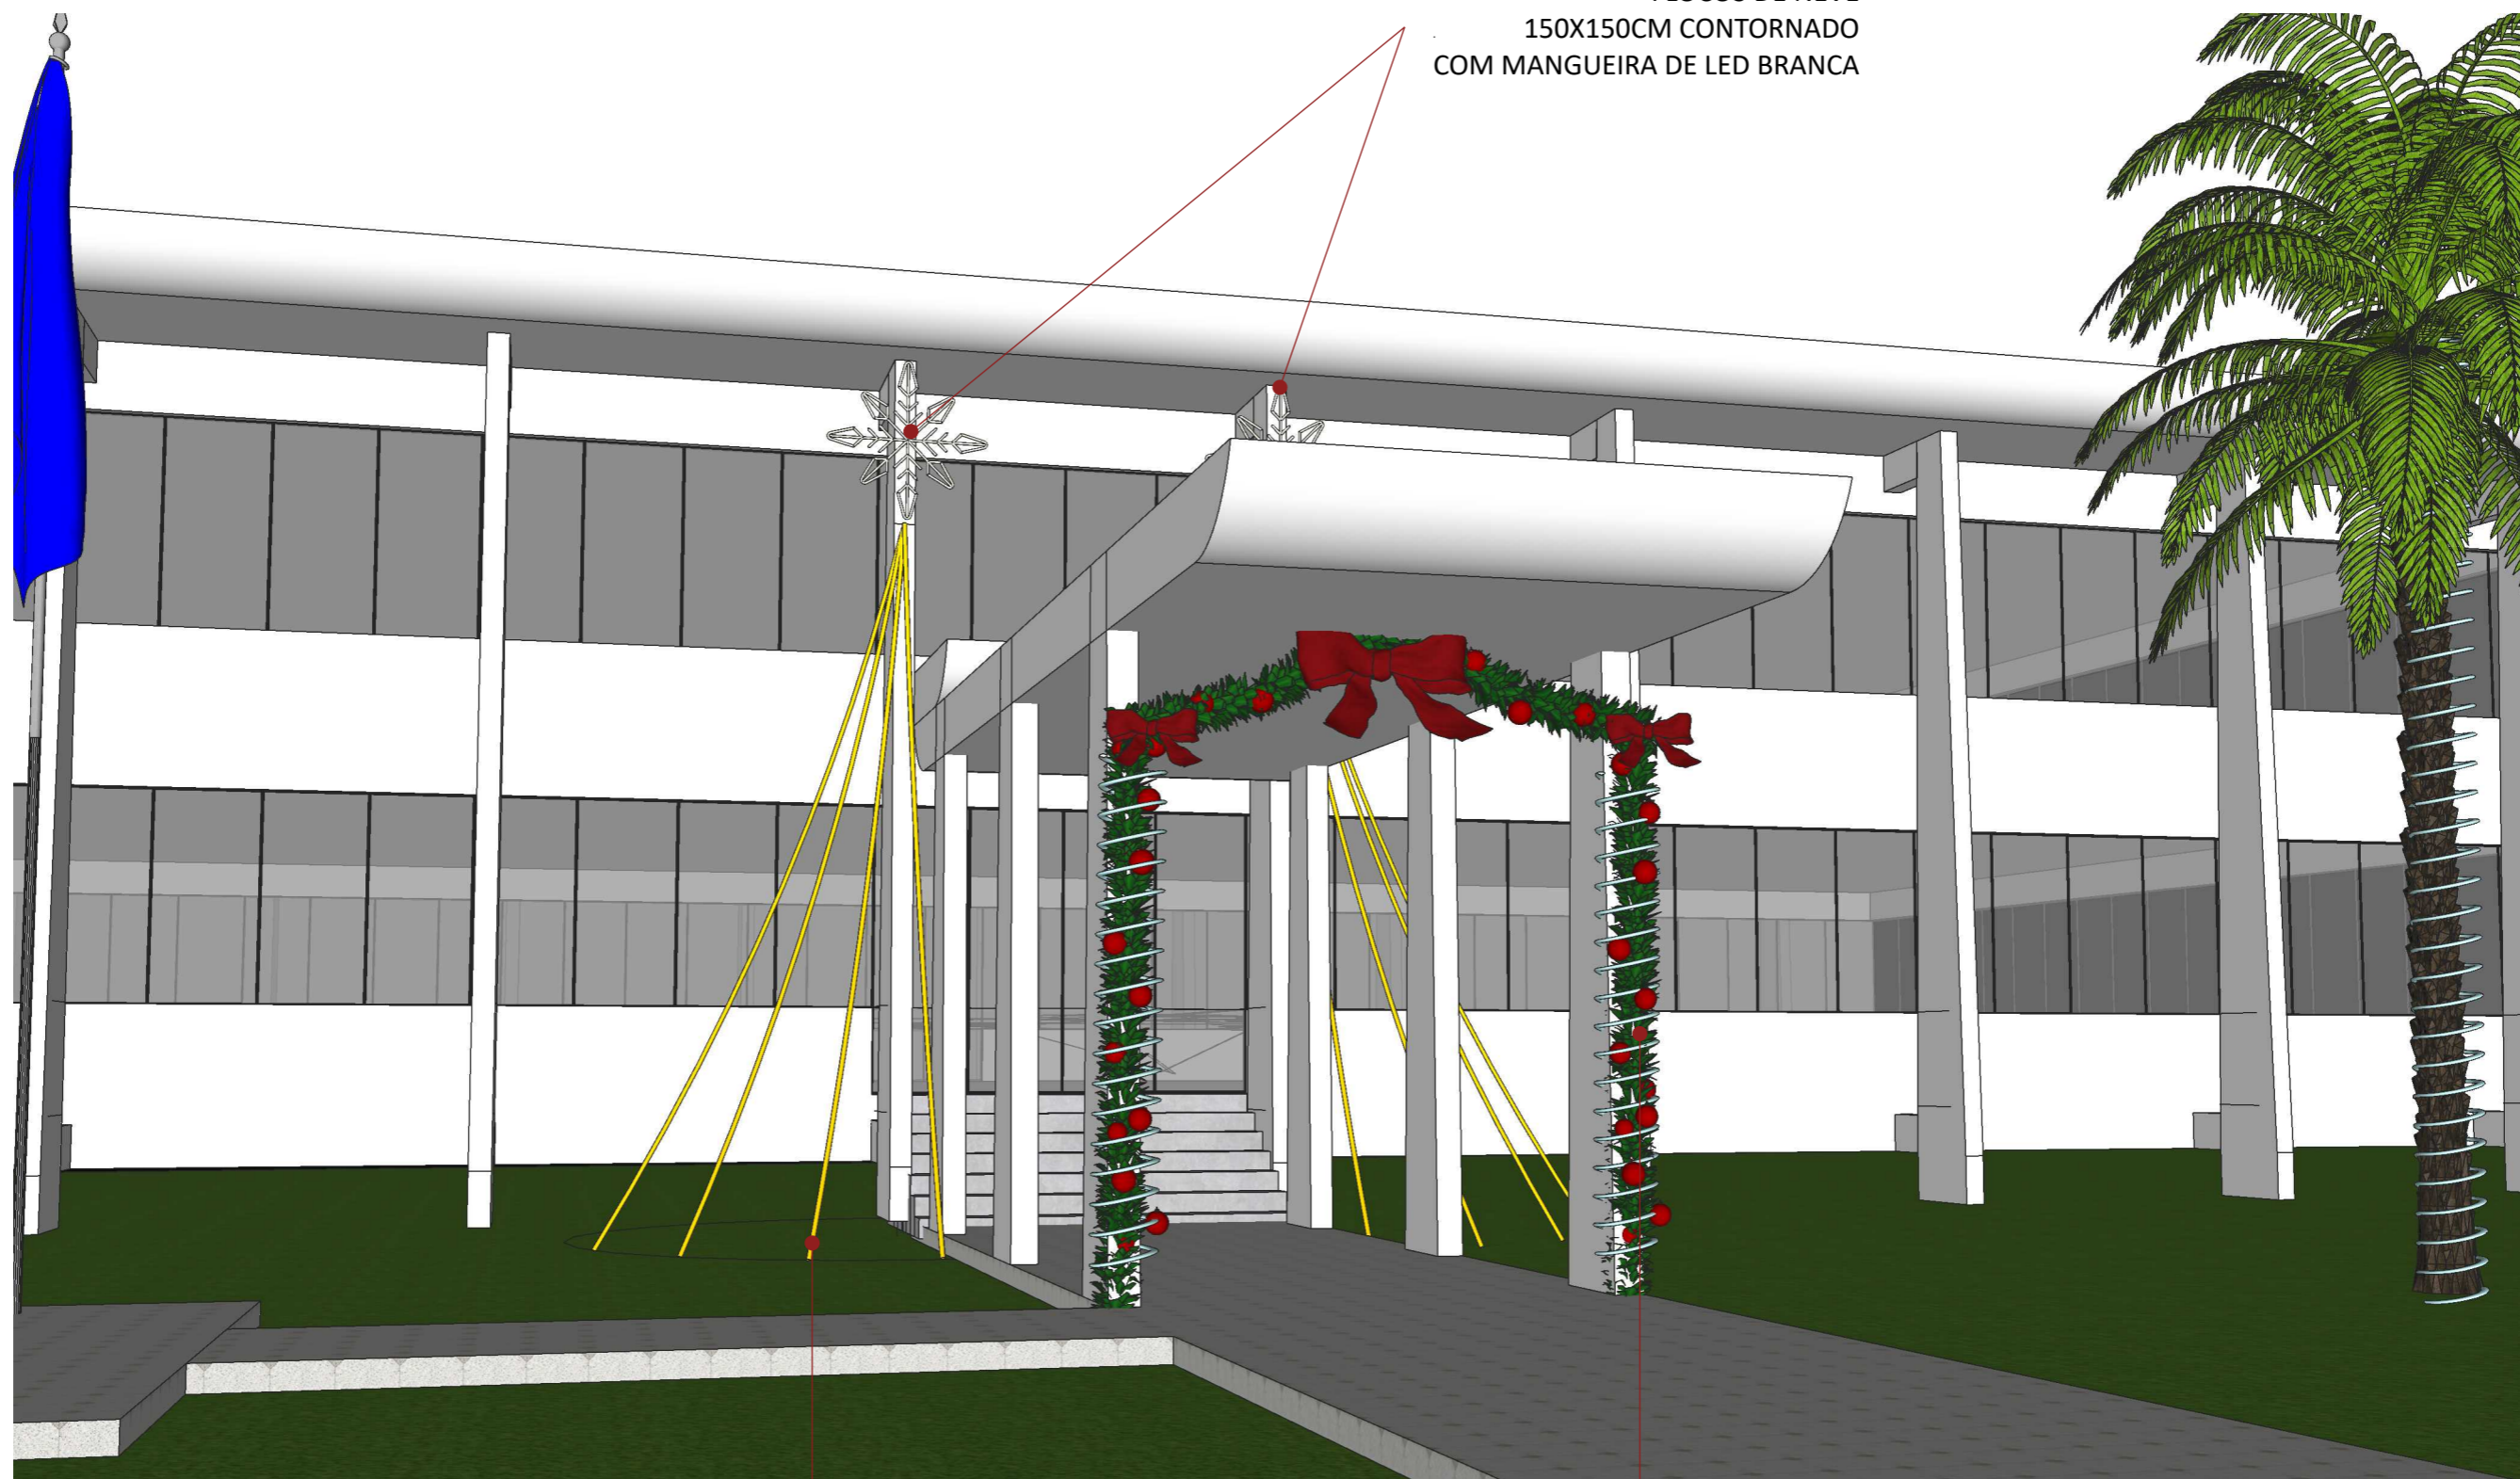

FLOCOS DE NEVE  
150X150CM CONTORNADO  
COM MANGUEIRA DE LED BRANCA

1 PERSPECTIVA FRONTAL PREFEITURA  
01 SEM ESCALA

MANGUEIRAS DE LED  
AMARELAS DO INÍCIO DO FLOCO  
DE NEVE ATÉ O CHÃO 75METROS DE MANGUEIRA  
EM CADA LADO

FESTÃO ARAMADO VERDE  
DECORADO COM BOLAS NATALINAS E  
LAÇO DE VELUDO VERMELHO

01 - Todas as medidas devem ser rigorosamente conferidas no local.  
02 - As cotas prevalecem sobre o desenho.  
03 - Em caso de dúvidas procurar os profissionais responsáveis pelo projeto,  
pois os mesmos não se responsabilizam por alterações sem autorização.

CLIENTE  
PREFEITURA DE CAMPOS  
NOVOS

PROJETO  
DECORAÇÃO DE NATAL  
PREFEITURA

DATA  
05/06/2023

CONTEÚDO DA PRANCHA  
VISTA FRONTAL

PRANCHA  
01 | 01