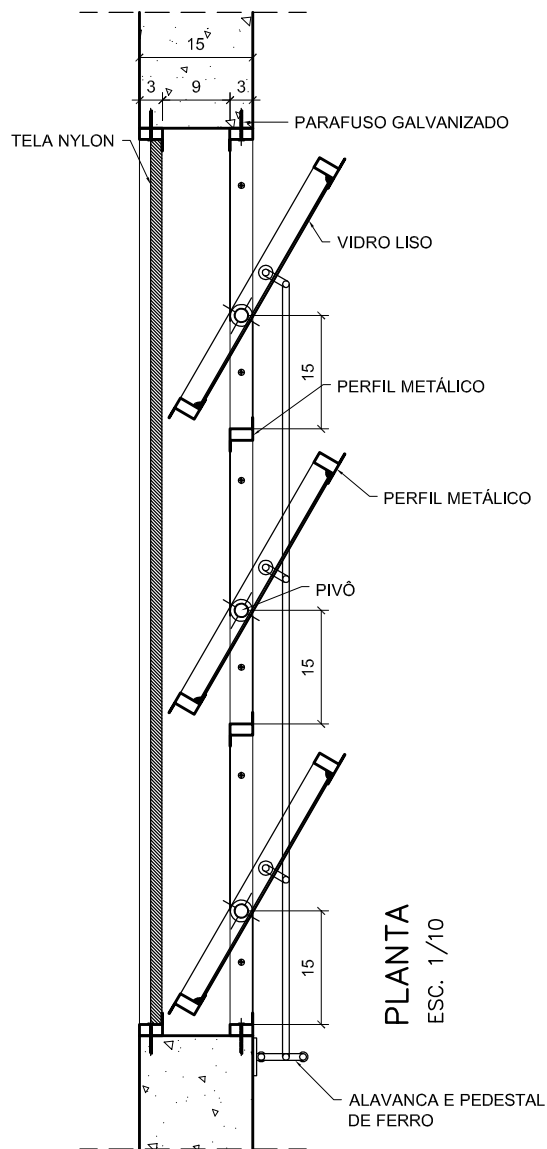

**EF-10A**  
(SEM TELA)

**EF-10B**  
(COM TELA)

COMPONENTE

**JANELA DE FERRO** (ou alumínio em regiões litorâneas)

**PIVOTANTE**

**120x30**  
altura variável

**FECHAMENTO:**  
vidro liso 4mm  
**VESTIÁRIO:**  
vidro martelado 4mm

PROJETO

**PRÓINFÂNCIA**

APLICAÇÃO (h=180cm)

Vestiário 01

Acesso cozinha

APLICAÇÃO (h=230cm)

Vestiário 01

Acesso cozinha

Lactário

Cozinha – lava panelas

TOTAL – 06 unidades

ESCALA: INDICADA

FOLHA ÚNICA

**PLANTA**  
ESC. 1/10

**VISTA FRONTAL**  
ESC. 1/10

**SEÇÃO 1-1**  
ESC. 1/10