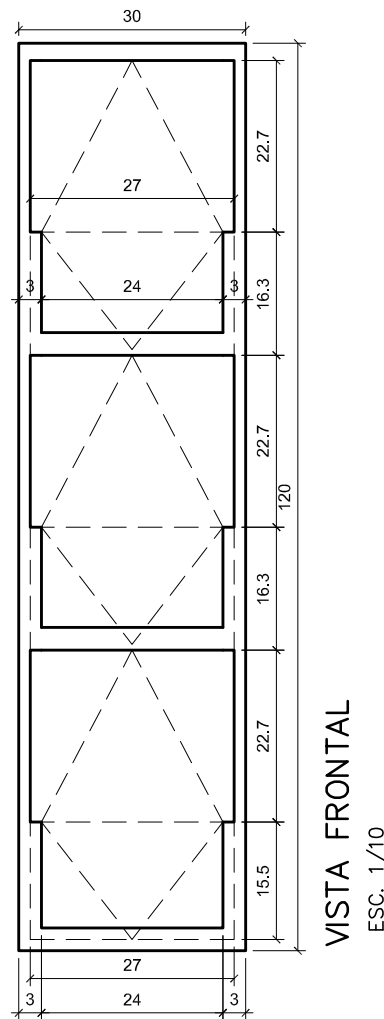

**EF-10A**  
(SEM TELA)

**EF-10B**  
(COM TELA)

COMPONENTE

**JANELA DE FERRO** (ou alumínio em regiões litorâneas)

**PIVOTANTE**

**120x30**  
altura variável

**FECHAMENTO:**  
vidro liso 4mm  
**VESTIÁRIO:**  
vidro martelado 4mm

PROJETO

**PRÓINFÂNCIA**

APLICAÇÃO (h=180cm)

Vestiário 01

Acesso cozinha

APLICAÇÃO (h=230cm)

Vestiário 01

Acesso cozinha

Lactário

Cozinha – lava panelas

TOTAL – 06 unidades

ESCALA: INDICADA

FOLHA ÚNICA

**PLANTA**  
ESC. 1/10

**VISTA FRONTAL**  
ESC. 1/10

**SEÇÃO 1-1**  
ESC. 1/10