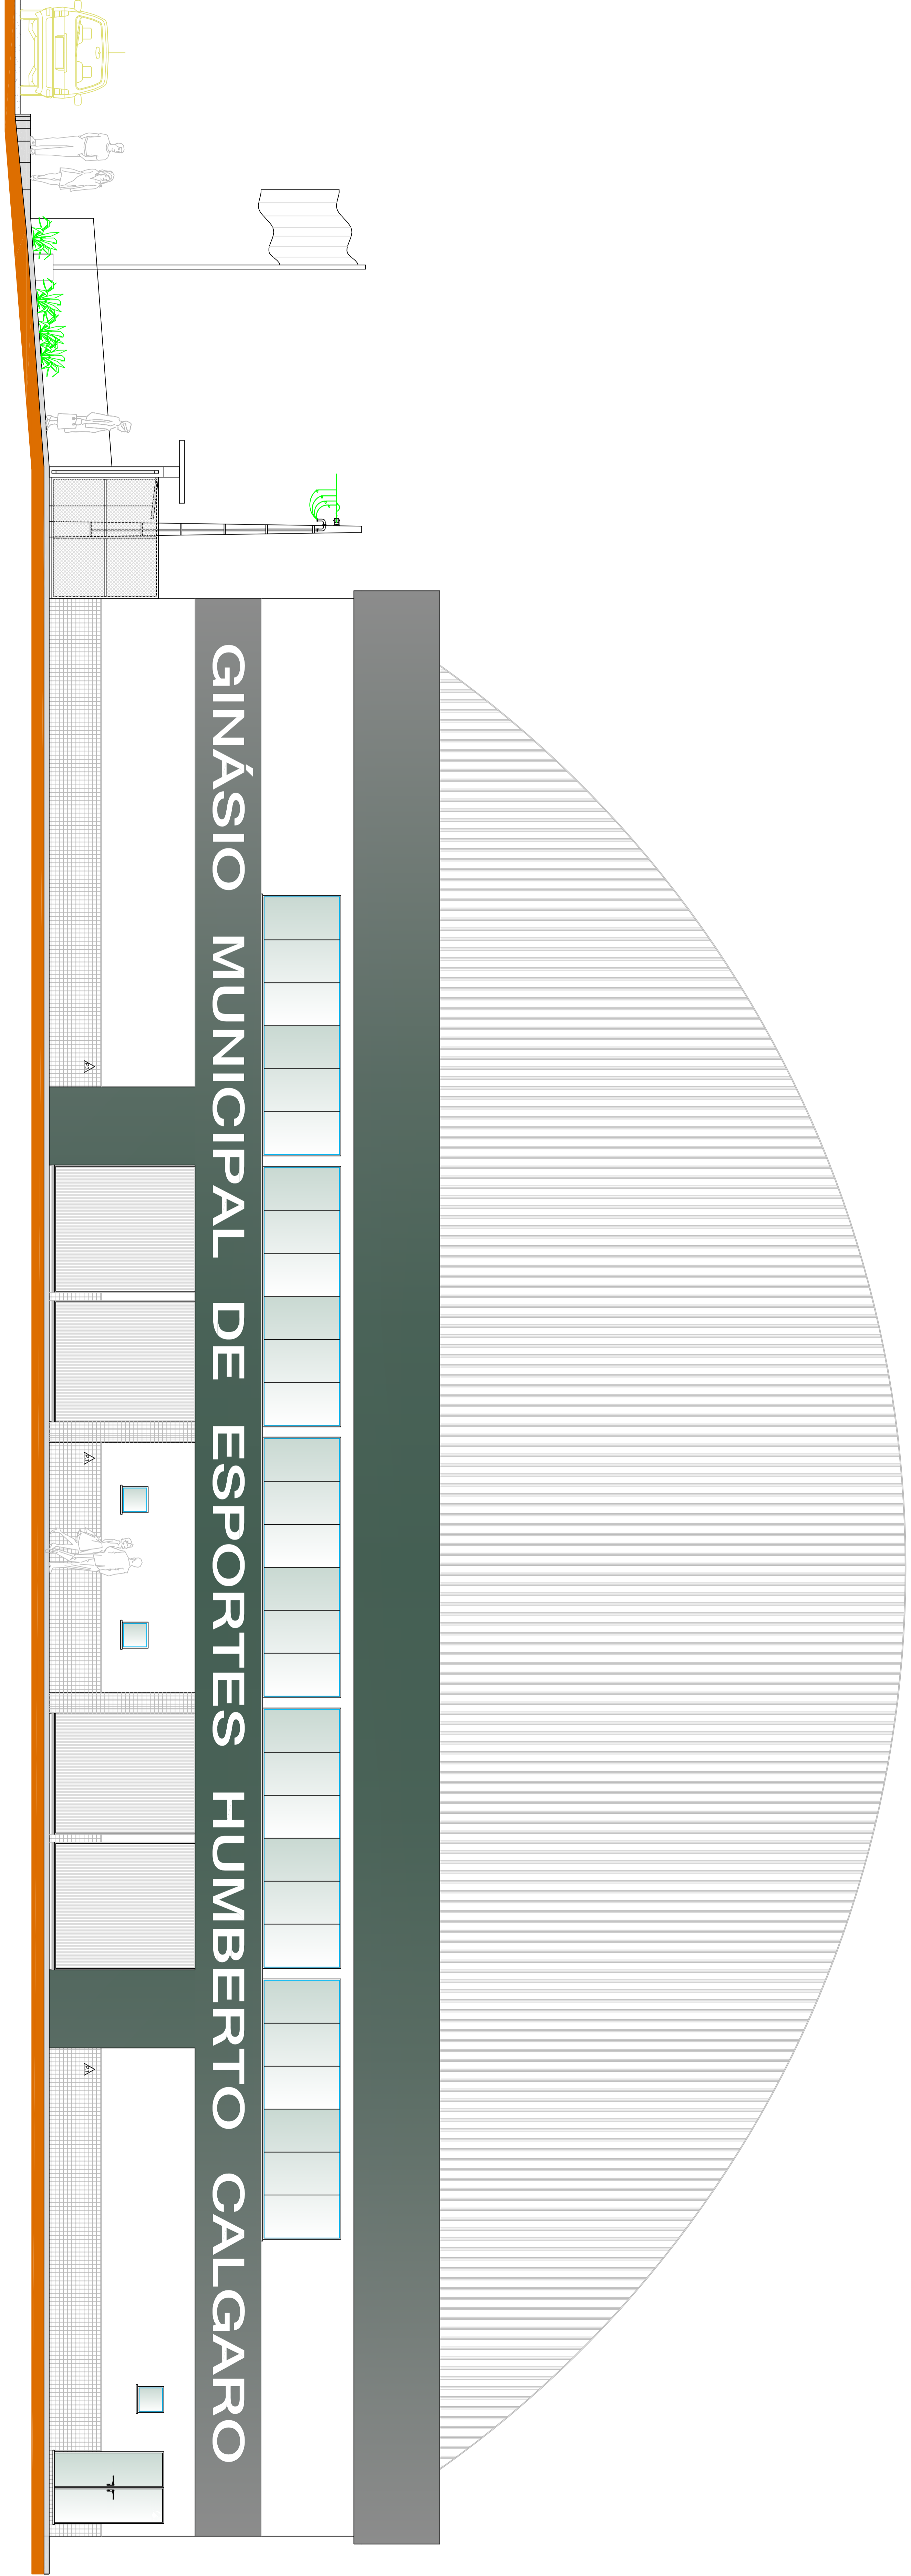

VISTA 01
ESC. 1:50

Express Solutions ARQUITETURA
Rua São Manoel, 254 - Jd. Santa Helena - Curitiba - PR - 81.280-000

CLIENTE
GINÁSIO DE ESPORTES HUMBERTO CALGARIO | Reforma e ampliação

LOCAL
Rua São Manoel, 254 - Jd. Santa Helena - Curitiba - PR - 81.280-000