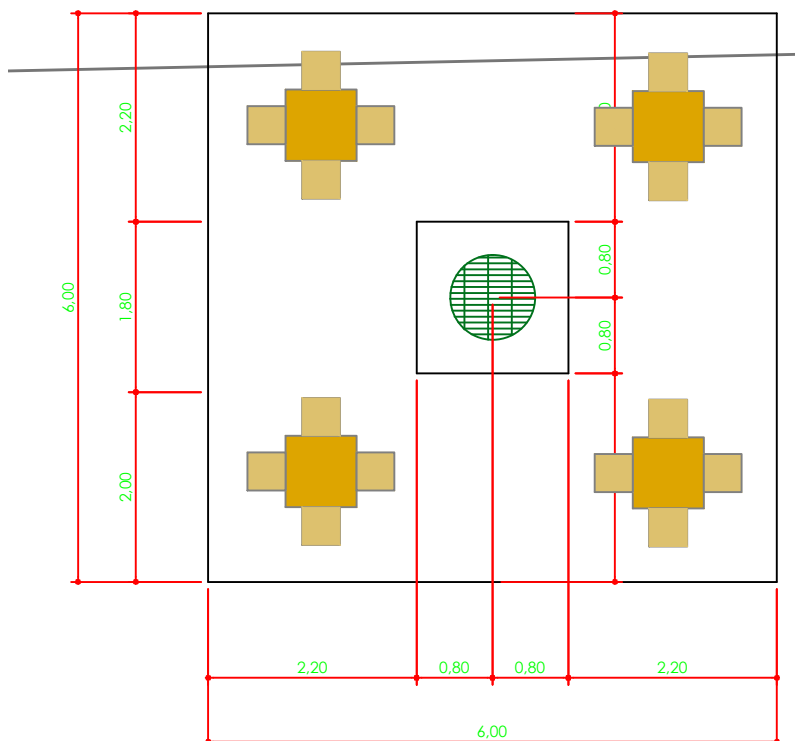

DETALHE PISO DE CONCRETO
ESC.: 1:75

Mia
architettura per la vita

Revitaliza8ão Pra8a Lauro Muller

PROJETO: CREA ASSINATURA
Arquiteta: Lara Cristina Tilton 093551-7

Arquiteta: Mécia Philippe 092922-9

EXECUÇÃO: CREA ASSINATURA
PROPRIETÁRIO (A): Prefeitura Municipal de Campos Novos ASSINATURA

arquivo: projeto executivo - layout mobiliário.dwg

Conteúdo: planta layout mobiliário e equipamentos
Numero prancha: 06110
ESCALA: 1:200
25.10.2011