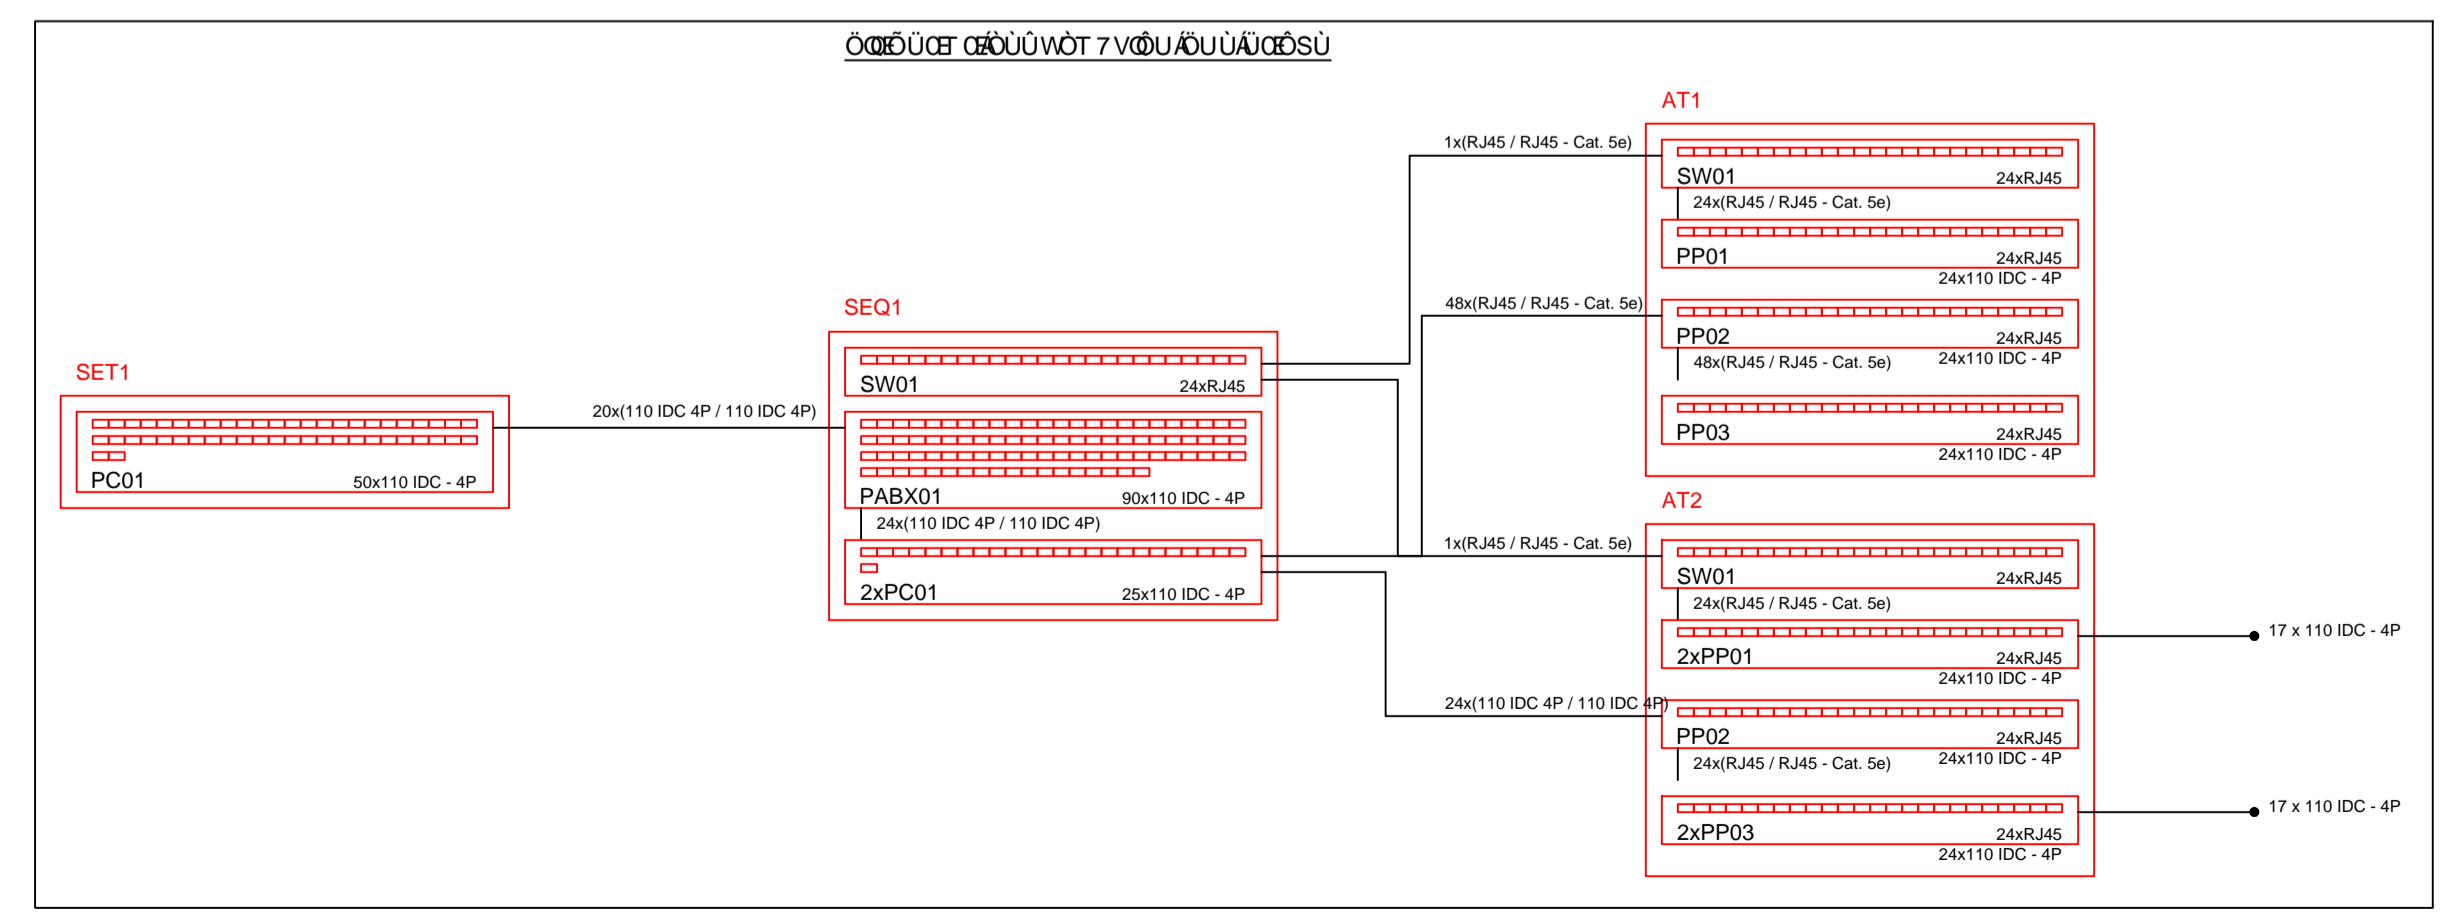

Planta Baixa Pavimento Térreo

Legenda	
	Caixa de passagem de embutir na parede
	Caixa de passagem p/ telefonia
	Rack aberto com guias de cabo - 19"
	Tomada RJ45 - 0,30m do piso

Símbolos e abreviações	
12U	Rack aberto com guias de cabo - 19"
16U	Rack aberto com guias de cabo - 19"
200x200x100	Caixa de passagem de embutir na parede
CXP-T	Caixa de passagem p/ telefonia
PABX	PABX
PC	Computador
PP	Patch Panel
SW	Switch 10/100Mbps - BaseTX
RJ45(2)	Tomada RJ45 - 0,30m do piso

**NOTAS**

- Verificar a localização dos pontos de rede e a possibilidade de instalação dos pontos de rede em locais adequados para a instalação dos pontos de rede.
- Verificar a possibilidade de instalação dos pontos de rede em locais adequados para a instalação dos pontos de rede.