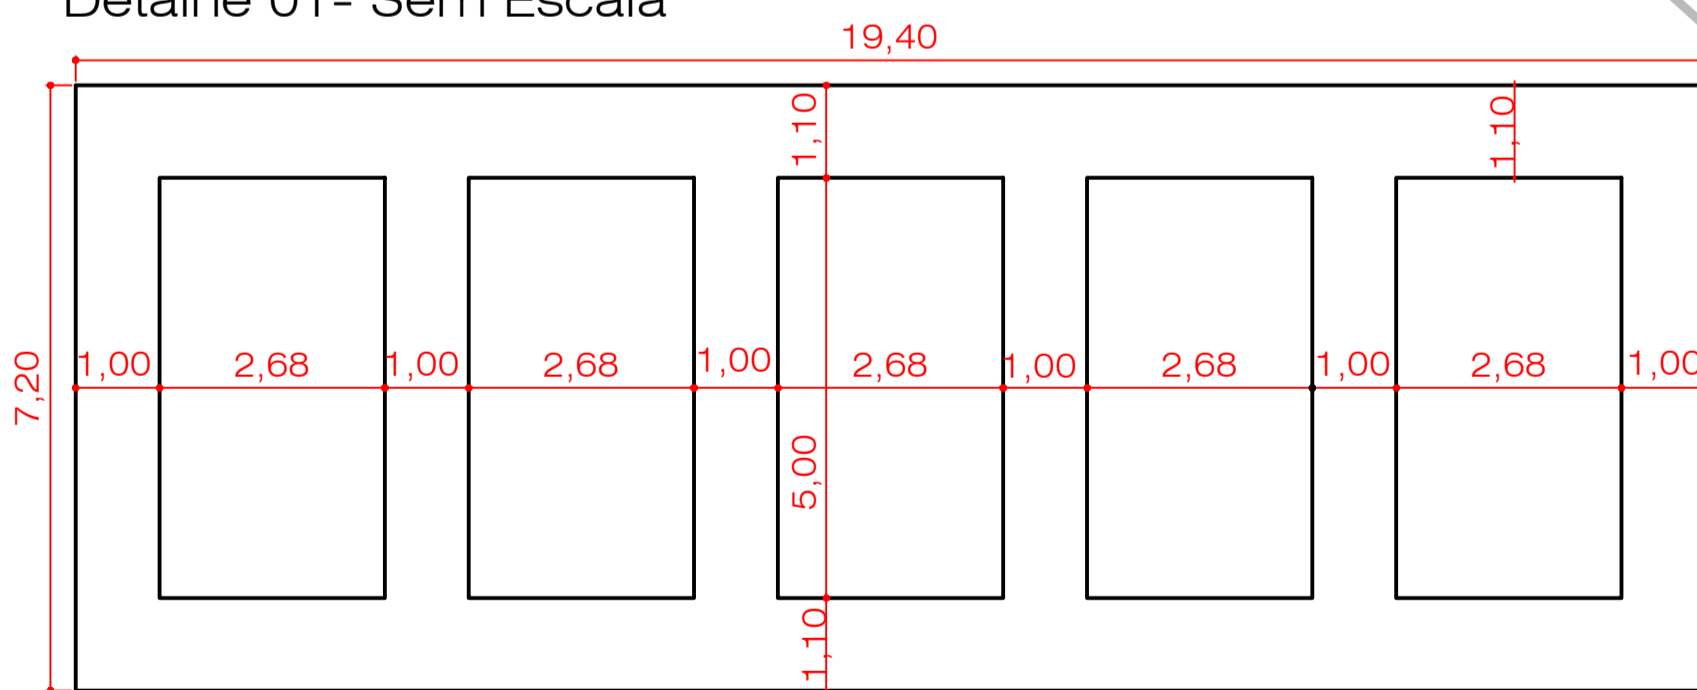

Fachada Av. Belincanta Neto  
Esc. 1:50

Detalhe 01 - Sem Escala

Parede em Vista

Parede em Planta Baixa

**STUDIO D** **STUDIO-D ARQUITETURA**  
ARQUITETURA RUA BENJAMIN CONSTANT 21- CAMPOS NOVOS SC - FONES 5442476/ 91144598 - E-MAIL LARAFCHE@YAHOO.COM.BR