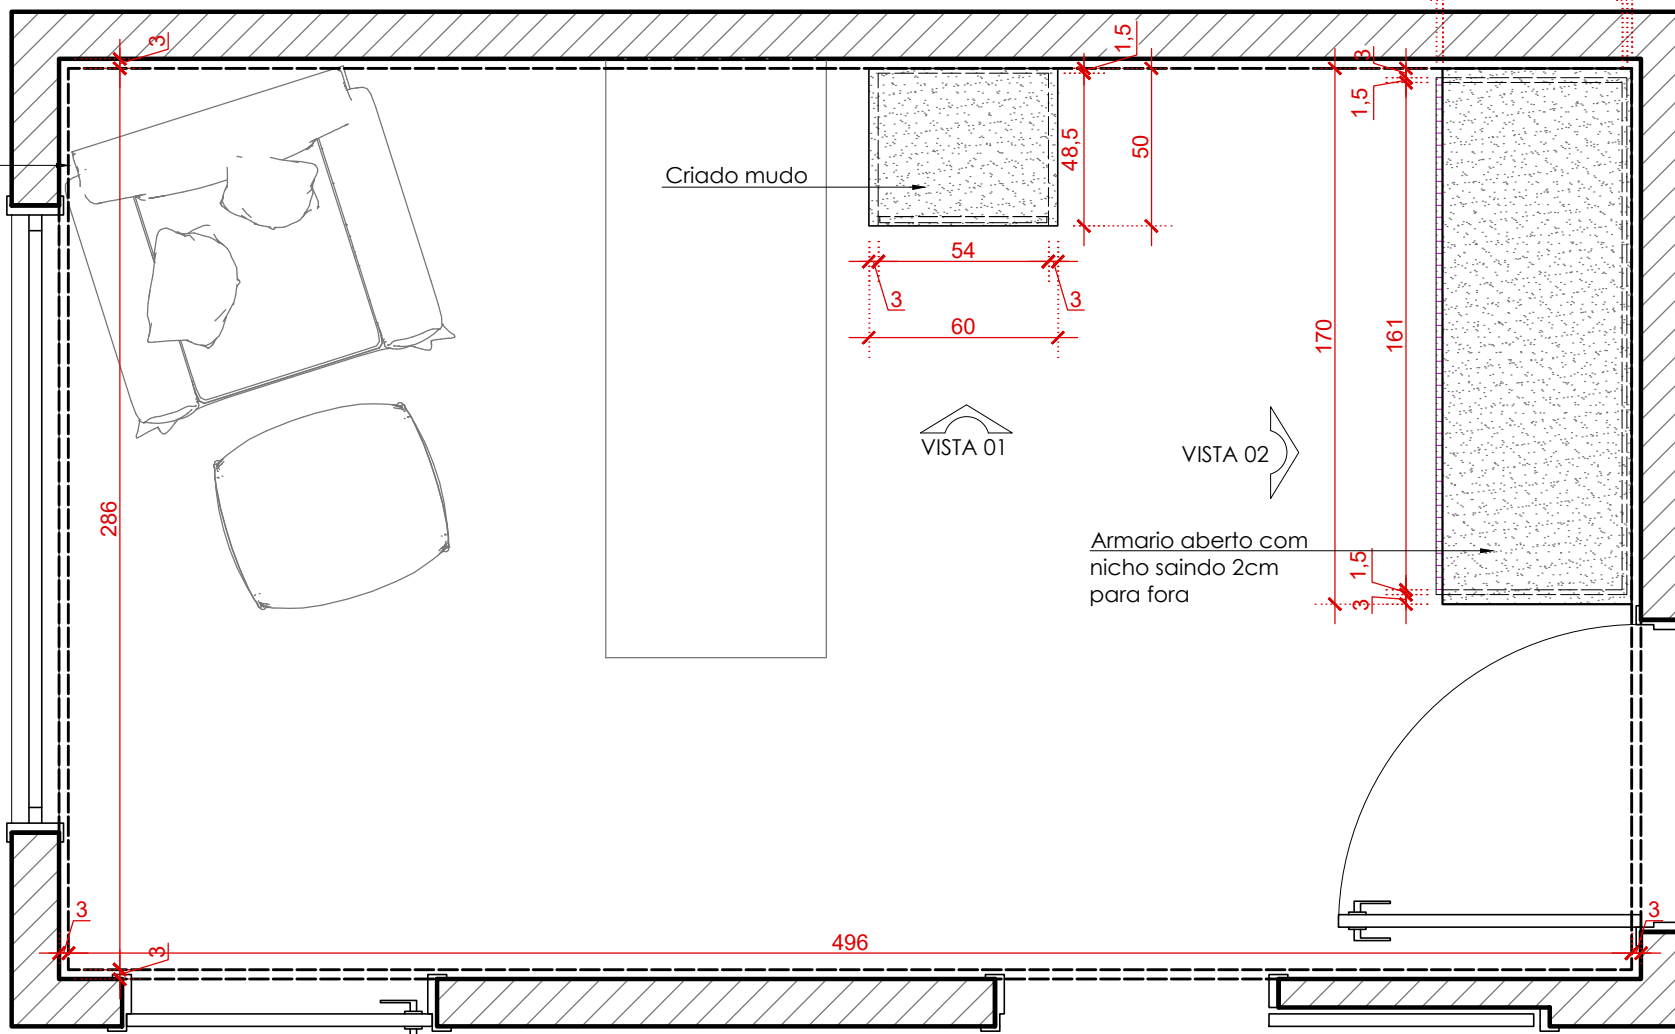

Friso em MDF dividindo as cores da pintura. Todas as paredes pintadas iguais

OBS.:

- 1 - Conferir todas as medidas no local para a execução do projeto
- 2 - Layout mudou entre executivo e imagens, mas os móveis seguem o mesmo

PLANTA BAIXA

1:25

arquitetura absoluta

Av. Sete de Setembro, 816-sala 227- Cidade Alta - Araranguá - SC
contato@luanadavila.com.br - (48) 35244050 / 999780984
www.luanadavila.com.br

Arquiteta e Urbanista:
Luana M. D'Avila Batista - CAU A66525-8
Desenho: Andielle Scarpari