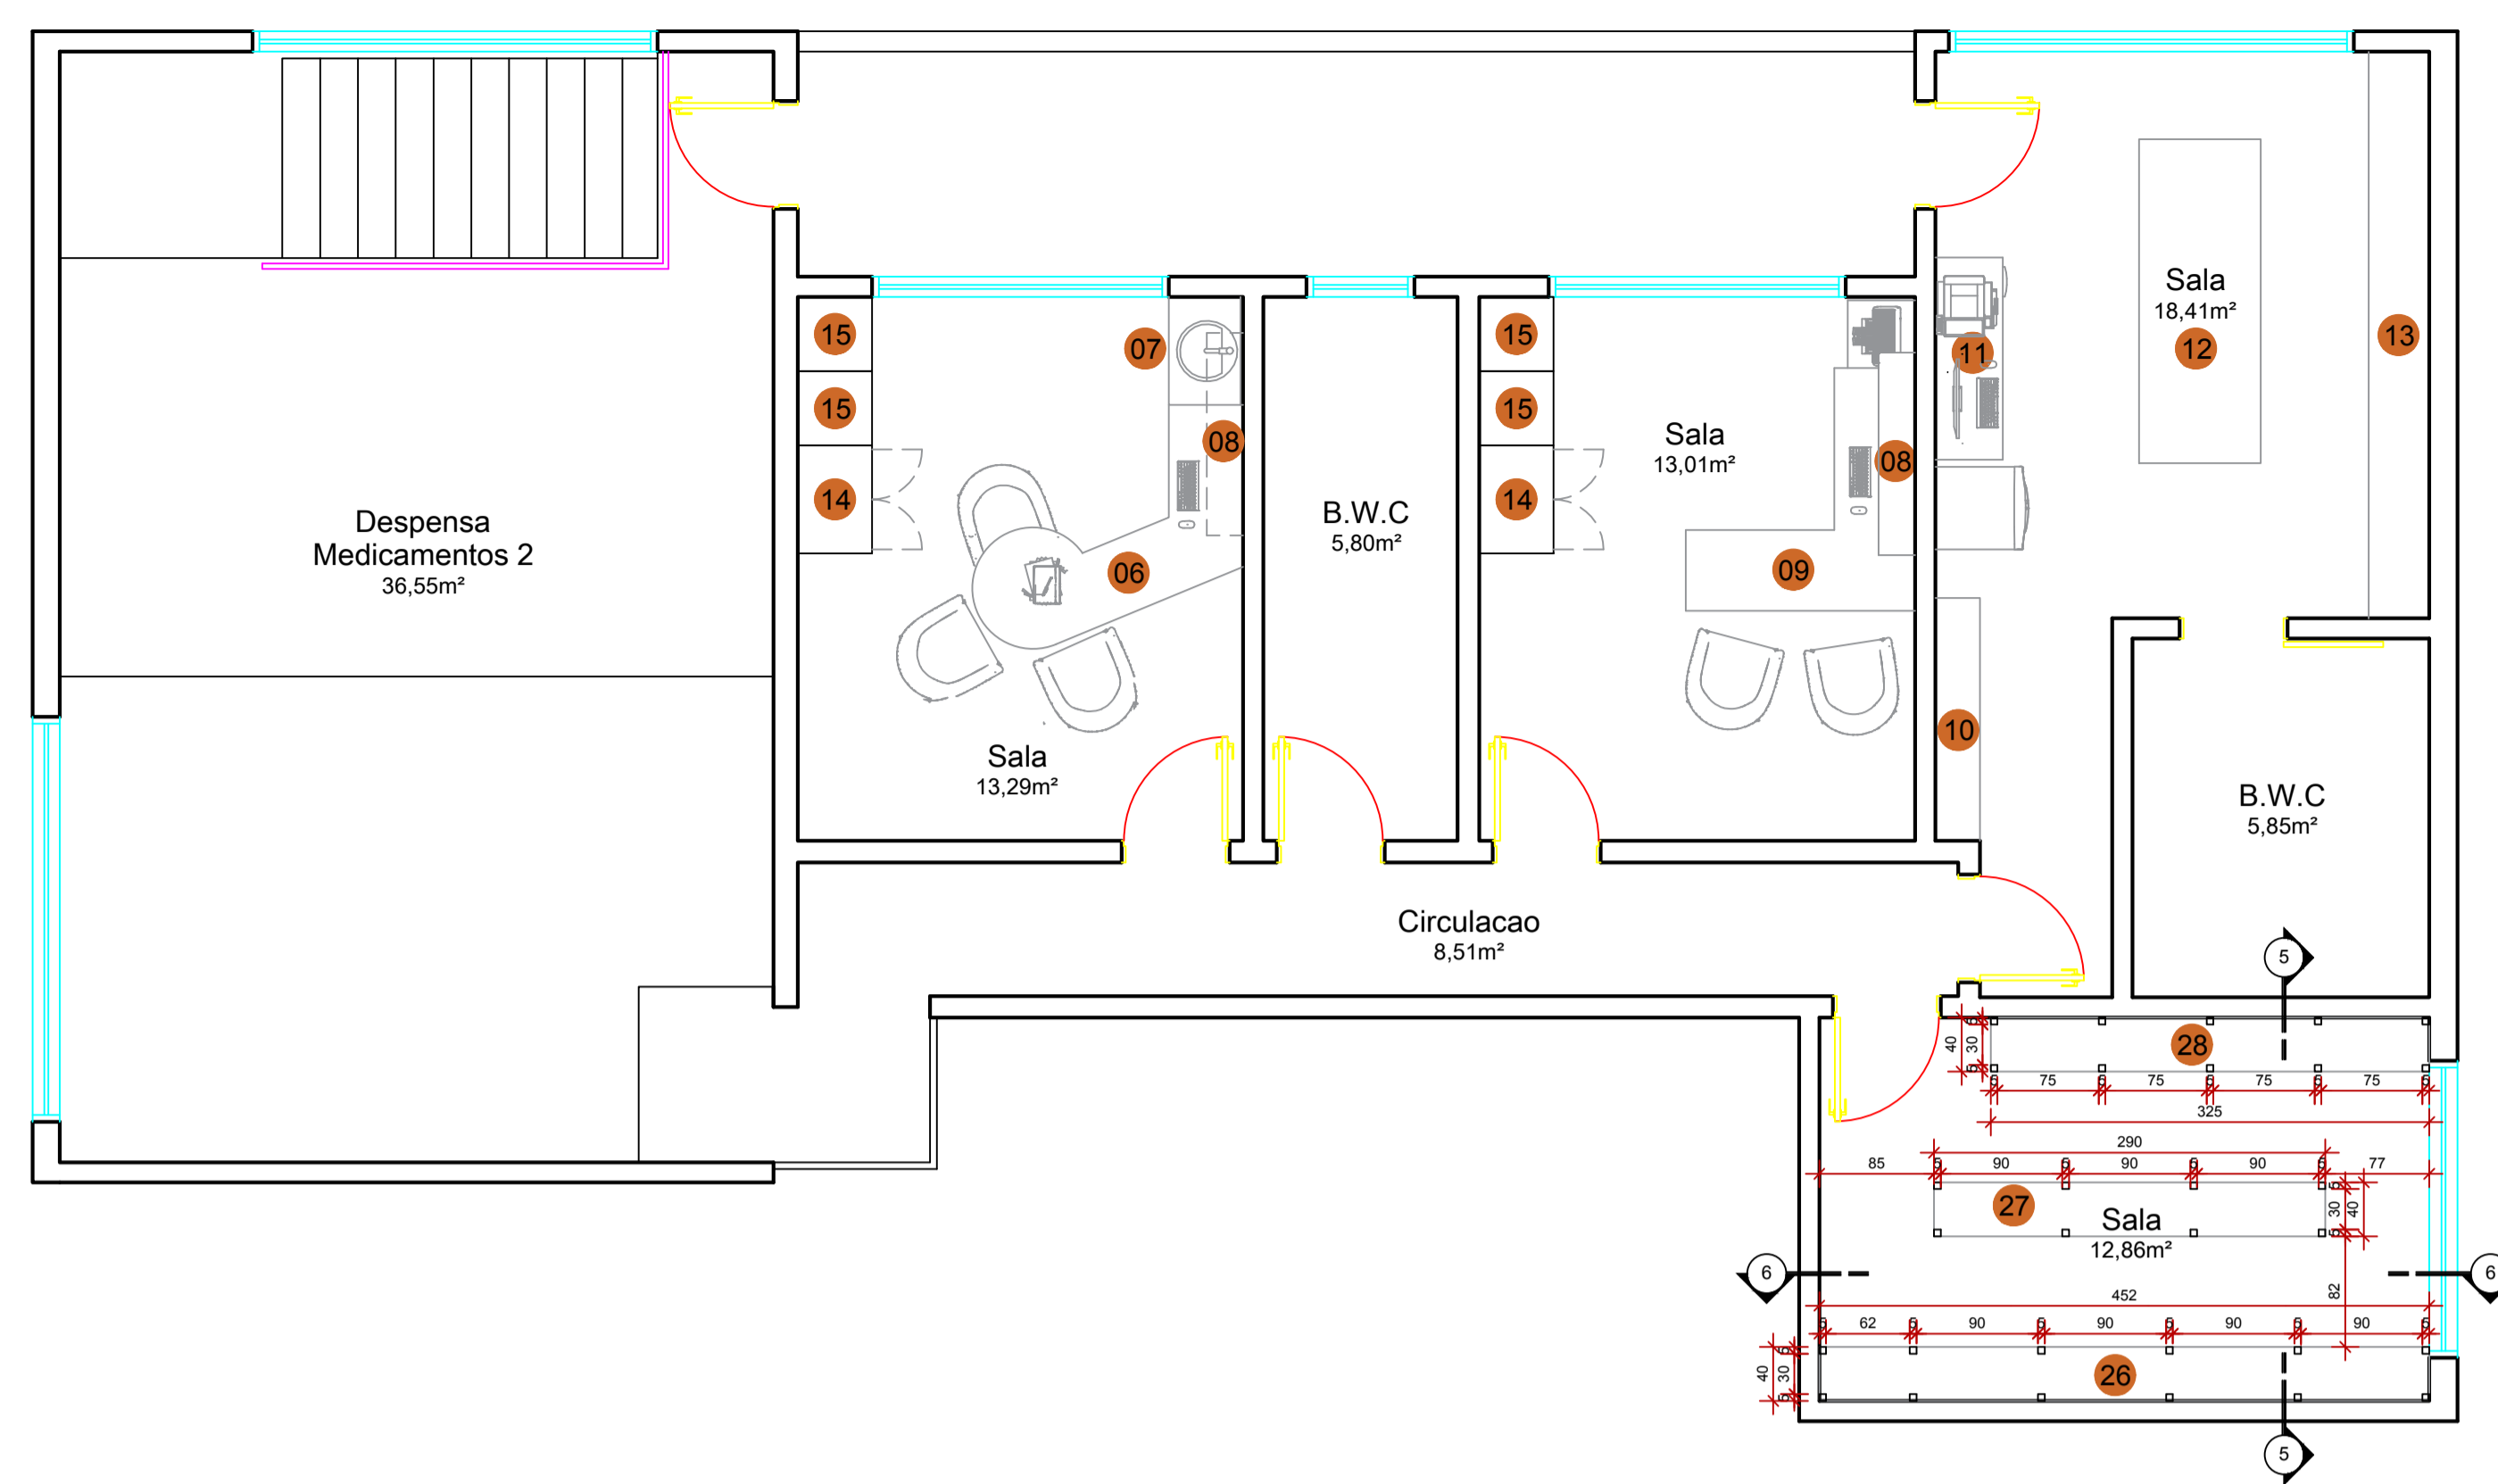

LEGENDA

- MDF AMADEIRADO, COR PARIS
- MDF AZUL
- MDF CINZA
- GRANITO BRANCO ITAÚNAS
- POLICARBONATO CRISTAL

Item	Descrição	Qty.
01	Armário 3,00 x 0,40 x 1,30m, estruturado em MDF cinza, acabamento BP, esp. 30mm, fundos em MDF esp. 15mm, com rodapé em MDF com 10cm de altura. Contendo 24 gavetas com frente em MDF cinza, acabamento BP, esp. 15mm e policarbonato cristal 4mm, corrediças telescópicas com capacidade para o suporte de 45Kg e puxadores tipo haste cromada com 20cm de largura. Colocar boteleiras metálicas para evitar o contato direto entre o MDF e o piso.	06
02	Armário 2,96 x 0,40 x 2,11m, estruturado em MDF cinza, acabamento BP, esp. 30mm, fundos em MDF 15mm, com rodapé em MDF com 10cm de altura. Contendo 24 gavetas com frente em MDF cinza, acabamento BP, esp. 15mm e policarbonato cristal 4mm, corrediças telescópicas com capacidade para o suporte de 45Kg e puxadores tipo haste cromada com 20cm de largura e 7 prateleiras em MDF cinza com 18mm de espessura. Colocar boteleiras metálicas para evitar o contato direto entre o MDF e o piso.	01
03	Mesa 2,30 x 0,50 x 0,78m, estruturada em MDF cinza, acabamento BP, esp. 30mm, fundos em MDF 15mm. Contendo 6 gavetas, com frente em MDF azul, acabamento BP, esp. 15mm e puxador tipo haste cromada com 20cm de largura. Sendo três gavetas maiores com suporte para pastas suspensas e corrediça telescópica com capacidade para suporte de 45Kg, e três gavetas menores com corrediça telescópica com capacidade para o suporte de 25Kg e conjunto de fechadura e travamento. Fechadura em zamac com perfil de chave escamoteável em latão. Entre as gavetas e o tampo da mesa contém um nicho com altura de 20cm. Colocar boteleiras metálicas para evitar o contato direto entre o MDF e o piso.	01
04	Mesa com configuração em "L" 1,50 + 1,20 x 0,60 x 0,76m, estruturada em MDF cinza, acabamento BP, esp. 30mm. Fechamento frontal em MDF azul, acabamento BP, esp. 18mm com altura de 0,60m. Contém nicho para CPU estruturado em MDF cinza, acabamento BP, esp. 30mm e uma gaveta em MDF azul, acabamento BP, esp. 15mm, com corrediça telescópica com capacidade para o suporte de 25Kg, puxador tipo haste cromada com 12cm de largura e instalação de conjunto de fechadura e travamento. Fechadura em zamac com perfil de chave escamoteável em latão. Colocar boteleiras metálicas para evitar o contato direto entre o MDF e o piso.	01
05	Gaveteiro volante 0,40 x 0,50 x 0,55m, estruturado em MDF azul acabamento BP, esp. 18mm, com quatro rodízios com trava, diâmetro de 60mm com capacidade de carga de 100Kg. Contém três gavetas, todas com frente em MDF azul, acabamento BP e puxador tipo haste cromada com 12cm de largura. Sendo duas gavetas menores com corrediça telescópica com capacidade para o suporte de 25Kg e uma gaveta maior com corrediça telescópica com capacidade para o suporte de 45Kg, com suporte para pastas suspensas. Na primeira gaveta deverá ser instalado conjunto de fechadura e travamento. Fechadura em zamac com perfil de chave escamoteável em latão.	01
06	Mesa 1,20 x 1,50 + R=0,45 x 0,55 x 0,78m, tampo em MDF padrão amadeirado cor paris, acabamento BP, esp. 30mm, contendo nicho para CPU, estruturado em MDF azul, acabamento BP, esp. 30mm e gaveta em MDF azul, acabamento BP, esp. 15mm, com corrediça telescópica com capacidade para o suporte de 25Kg, puxador tipo haste cromada com 12cm de largura e instalação de conjunto de fechadura e travamento. Fechadura em zamac com perfil de chave escamoteável em latão. Pes da mesa com detalhe vazado em MDF azul, acabamento BP. Colocar boteleiras metálicas para evitar o contato direto entre o MDF e o piso.	01
07	Balcão 0,80 x 0,53 x 0,74m, estruturado em MDF azul, acabamento BP, esp. 30mm com uma prateleira interna e duas portas em MDF azul, acabamento BP, esp. 15mm, com puxadores tipo haste cromada com 12cm de largura e dobradiças com sistema amortecedor de impactos. Tampo do balcão em granito branco Itaúnas com impermeabilização, 0,80 x 0,55 x 0,04cm e rodapé com 10cm de altura. Rodapé em granito branco Itaúnas 0,80 x 0,10m.	01
08	Nicho aéreo 1,50 x 0,27 x 0,35m em MDF padrão amadeirado, cor paris, acabamento BP, esp. 30mm, fundos em MDF esp. 15mm.	02
09	Mesa configuração em "L" 1,80 + 1,70 x 0,60 x 0,78 + gaveteiro embutido 0,63 x 0,50 x 0,60m. Tampo e pé da mesa em MDF padrão amadeirado, acabamento BP, esp. 30mm. Fechamento frontal em MDF azul, acabamento BP, esp. 15mm, contendo nicho para CPU e gaveta em MDF azul, acabamento BP, esp. 15mm, corrediça telescópica com capacidade para o suporte de 25Kg, puxador tipo haste cromada com 12cm de largura e instalação de conjunto de fechadura e travamento. Fechadura em zamac com perfil de chave escamoteável em latão. Gaveteiro embutido estruturado em MDF azul, acabamento BP, esp. 30mm, contendo três gavetas (duas menores e uma maior), com corrediça telescópica com capacidade para o suporte de 25Kg, puxador tipo haste cromada com 12cm de largura e instalação de conjunto de fechadura e travamento na primeira gaveta. Colocar boteleiras metálicas para evitar o contato direto entre o MDF e o piso.	01
10	Armário aberto 1,80 x 0,33 x 2,10m, estruturado em MDF padrão amadeirado, acabamento BP, esp. 18mm, contendo vinte nichos abertos e rodapé com altura de 10cm. Colocar boteleiras metálicas para evitar o contato direto entre o MDF e o piso.	01
11	Mesa 1,50 x 0,50 x 0,78m, estruturada em MDF padrão amadeirado, acabamento BP, cor paris, esp. 30mm, contendo nicho para CPU em MDF cor paris e gaveta em MDF azul, acabamento BP, esp. 15mm, com corrediça telescópica com capacidade para o suporte de 25Kg e puxador tipo haste cromada com 12cm de largura. Colocar boteleiras metálicas para evitar o contato direto entre o MDF e o piso.	01
12	Mesa 2,40 x 0,90 x 0,78m com tampo em MDF padrão amadeirado, acabamento BP, cor paris, esp. 60mm com pés em MDF azul, acabamento BP, esp. 60mm e boteleiras metálicas entre o MDF e o piso.	01
13	Armário 4,198 x 0,45 x 2,30m, estruturado em MDF padrão amadeirado, acabamento BP, cor paris, esp. 30mm, fundos em MDF 15mm, com rodapé em MDF azul, acabamento BP com 10cm de altura. Contendo 84 gavetas com frente em MDF padrão amadeirado, cor paris, acabamento BP, esp. 15mm e policarbonato cristal 4mm, corrediças telescópicas com capacidade para o suporte de 25Kg e puxadores tipo haste cromada com 12cm de largura e 8 prateleiras em MDF padrão amadeirado, cor paris, com 18mm de espessura. Colocar boteleiras metálicas para evitar o contato direto entre o MDF e o piso.	01